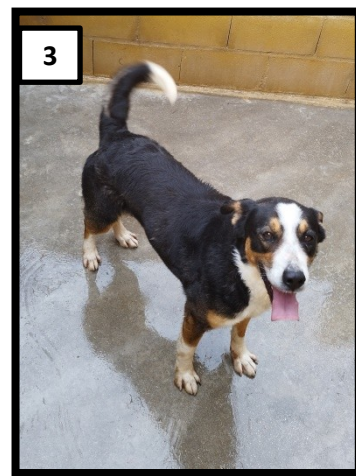

# PROGRAMA EUTANASIA CERO LIM

25/04/2024

A continuación, le detallamos los perros que se encuentran disponibles para adoptar en el programa de eutanasia cero por el Ayuntamiento de Rincón de la Victoria.

ENTRADA: 09/09/2023  
RAZA: CRUCE  
SEXO: MACHO  
TAMAÑO: MEDIANO  
EDAD: JOVEN

ENTRADA: 09/09/2023  
RAZA: CRUCE  
SEXO: MACHO  
TAMAÑO: MEDIANO  
EDAD: JOVEN

ENTRADA: 12/02/2024  
RAZA: CRUCE  
SEXO: MACHO  
TAMAÑO: MEDIANO  
EDAD: 24/02/2019

ENTRADA: 12/04/2024  
RAZA: CRUCE  
SEXO: MACHO  
TAMAÑO: MEDIANO  
EDAD: 24/12/2022

ENTRADA: 05/04/2021  
RAZA: PODENCO  
SEXO: MACHO  
TAMAÑO: MEDIANO  
EDAD: ADULTO

ENTRADA: 01/11/2023  
RAZA: PODENCO  
SEXO: HEMBRA  
TAMAÑO: MEDIANO  
EDAD: JOVEN

RAZA: BULL TERRIER  
SEXO: MACHO  
TAMAÑO: MEDIANO  
EDAD: ADULTO

RAZA: CRUCE  
SEXO: MACHO  
TAMAÑO: MEDIANO  
EDAD: JOVEN

RAZA: CRUCE PODENCO  
SEXO: HEMBRA  
TAMAÑO: MEDIANO  
EDAD: ADLUTO

RAZA: BODEGUERO  
SEXO: MACHO  
TAMAÑO: MEDIANO  
EDAD: JOVEN