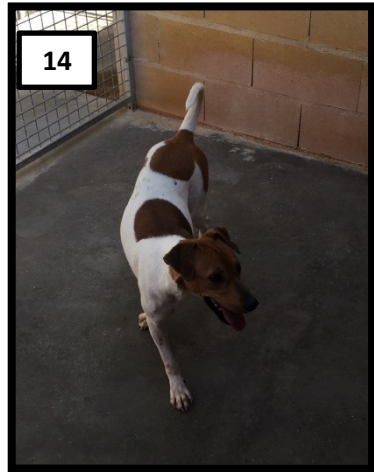

RAZA: BULL TERRIER  
SEXO: MACHO  
TAMAÑO: MEDIANO  
EDAD: ADULTO

RAZA: CRUCE  
SEXO: MACHO  
TAMAÑO: MEDIANO  
EDAD: JOVEN

RAZA: CRUCE PODENCO  
SEXO: HEMBRA  
TAMAÑO: MEDIANO  
EDAD: ADLUTO

RAZA: BODEGUERO  
SEXO: MACHO  
TAMAÑO: MEDIANO  
EDAD: JOVEN

NUEVA ENTRADA

RAZA: CRUCE PODENCO  
SEXO: MACHO  
TAMAÑO: MEDIANO  
EDAD: 19/03/2021

RAZA: CRUCE  
SEXO: MACHO  
TAMAÑO: MEDIANO  
EDAD: ADULTO

ENTRADA: 03/03/2023  
RAZA: CRUCE MASTÍN  
SEXO: HEMBRA  
TAMAÑO: GRAMDE  
EDAD: 26/04/2021

ENTRADA: 07/12/2023  
RAZA: CRUCE  
SEXO: HEMBRA  
TAMAÑO: MEDIANO  
EDAD: JOVEN

ENTRADA: 12/07/2023  
RAZA: CRUCE  
SEXO: HEMBRA  
TAMAÑO: GRANDE  
EDAD: 20/11/2022

ENTRADA: 27/03/2021  
RAZA: CRUCE  
SEXO: HEMBRA  
TAMAÑO: MEDIANO  
EDAD: CACHORRO

ENTRADA: 27/03/2021  
RAZA: CRUCE  
SEXO: HEMBRA  
TAMAÑO: MEDIANO  
EDAD: CACHORRO

ENTRADA: 27/03/2021  
RAZA: CRUCE  
SEXO: HEMBRA  
TAMAÑO: MEDIANO  
EDAD: CACHORRO

ENTRADA: 16/10/2023  
RAZA: CRUCE  
SEXO: MACHO  
TAMAÑO: MEDIANO  
EDAD: 15/04/2012