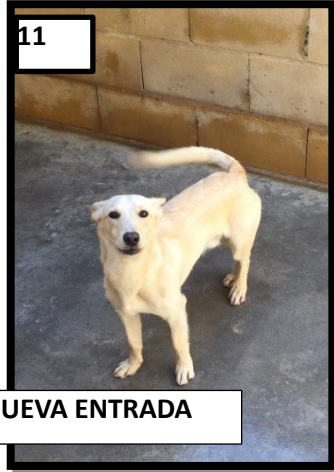

ENTRADA: 12/04/2024  
RAZA: CRUCE  
SEXO: MACHO  
TAMAÑO: MEDIANO  
EDAD: 24/12/2022

ENTRADA: 05/04/2021  
RAZA: PODENCO  
SEXO: MACHO  
TAMAÑO: MEDIANO  
EDAD: ADULTO

ENTRADA: 01/11/2023  
RAZA: PODENCO  
SEXO: HEMBRA  
TAMAÑO: MEDIANO  
EDAD: JOVEN

RAZA: BULL TERRIER  
SEXO: MACHO  
TAMAÑO: MEDIANO  
EDAD: ADULTO

RAZA: CRUCE  
SEXO: MACHO  
TAMAÑO: MEDIANO  
EDAD: JOVEN

RAZA: CRUCE PODENCO  
SEXO: HEMBRA  
TAMAÑO: MEDIANO  
EDAD: ADLUTO

RAZA: BODEGUERO  
SEXO: MACHO  
TAMAÑO: MEDIANO  
EDAD: JOVEN

NUEVA ENTRADA

RAZA: CRUCE PODENCO  
SEXO: MACHO  
TAMAÑO: MEDIANO  
EDAD: 19/03/2021

RAZA: CRUCE  
SEXO: MACHO  
TAMAÑO: MEDIANO  
EDAD: ADULTO

ENTRADA: 03/03/2023  
RAZA: CRUCE MASTÍN  
SEXO: HEMBRA  
TAMAÑO: GRAMDE  
EDAD: 26/04/2021

ENTRADA: 07/12/2023  
RAZA: CRUCE  
SEXO: HEMBRA  
TAMAÑO: MEDIANO  
EDAD: JOVEN

ENTRADA: 12/07/2023  
RAZA: CRUCE  
SEXO: HEMBRA  
TAMAÑO: GRANDE  
EDAD: 20/11/2022

ENTRADA: 27/03/2021  
RAZA: CRUCE  
SEXO: HEMBRA  
TAMAÑO: MEDIANO  
EDAD: CACHORRO