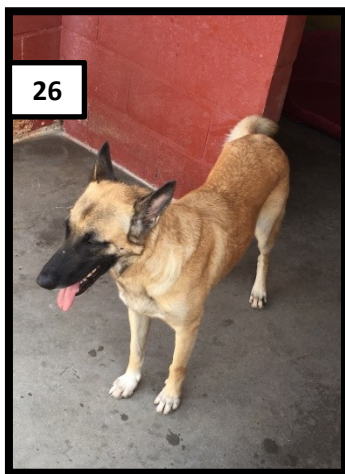

ENTRADA: 27/03/2021  
RAZA: CRUCE  
SEXO: HEMBRA  
TAMAÑO: MEDIANO  
EDAD: CACHORRO

ENTRADA: 27/03/2021  
RAZA: CRUCE  
SEXO: HEMBRA  
TAMAÑO: MEDIANO  
EDAD: CACHORRO

ENTRADA: 16/10/2023  
RAZA: CRUCE  
SEXO: MACHO  
TAMAÑO: MEDIANO  
EDAD: 15/04/2012

ENTRADA: 07/08/2023  
RAZA: CRUCE PODENCO  
SEXO: HEMBRA  
TAMAÑO: MEDIANO  
EDAD: 10/03/2018

ENTRADA: 19/10/2021  
RAZA: PODENCO  
SEXO: MACHO  
TAMAÑO: MEDIANO  
EDAD: ADULTO

ENTRADA: 21/02/2024  
RAZA: PITTBULL/ROTWEILER  
SEXO: MACHO  
TAMAÑO: MEDIANO  
EDAD: 28/03/2022

ENTRADA: 04/10/2023  
RAZA: CRUCE PITBULL  
SEXO: MACHO  
TAMAÑO: MEDIANO  
EDAD: JOVEN

ENTRADA: 19/02/2024  
RAZA: CRUCE PODENCO  
SEXO: MACHO  
TAMAÑO: MEDIANO  
EDAD: CACHORRO

ENTRADA: 21/02/2022  
RAZA: PODENCO  
SEXO: MACHO  
TAMAÑO: MEDIANO  
EDAD: 19/03/2021

ENTRADA: 09/03/2023  
RAZA: PASTOR BELGA MALINOIS  
SEXO: HEMBRA  
TAMAÑO: MEDIANO  
EDAD: 19/09/2021

ENTRADA: 19/02/2024  
RAZA: CRUCE PODENCO  
SEXO: MACHO  
TAMAÑO: MEDIANO  
EDAD:

28

ENTRADA: 25/06/2021  
RAZA: CRUCE PODENCO  
SEXO: MACHO  
TAMAÑO: MEDIANO  
EDAD: CACHORRO