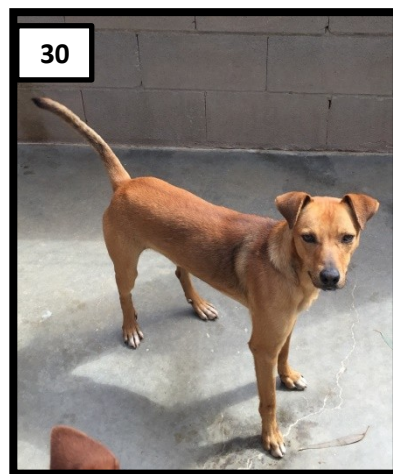

ENTRADA: 07/08/2023  
RAZA: CRUCE PODENCO  
SEXO: HEMBRA  
TAMAÑO: MEDIANO  
EDAD: 10/03/2018

ENTRADA: 19/10/2021  
RAZA: PODENCO  
SEXO: MACHO  
TAMAÑO: MEDIANO  
EDAD: ADULTO

ENTRADA: 21/02/2024  
RAZA: PITTBULL/ROTWEILER  
SEXO: MACHO  
TAMAÑO: MEDIANO  
EDAD: 28/03/2022

ENTRADA: 04/10/2023  
RAZA: CRUCE PITBULL  
SEXO: MACHO  
TAMAÑO: MEDIANO  
EDAD: JOVEN

ENTRADA: 19/02/2024  
RAZA: CRUCE PODENCO  
SEXO: MACHO  
TAMAÑO: MEDIANO  
EDAD: CACHORRO

ENTRADA: 21/02/2022  
RAZA: PODENCO  
SEXO: MACHO  
TAMAÑO: MEDIANO  
EDAD: 19/03/2021

ENTRADA: 09/03/2023  
RAZA: PASTOR BELGA MALINOIS  
SEXO: HEMBRA  
TAMAÑO: MEDIANO  
EDAD: 19/09/2021

ENTRADA: 19/02/2024  
RAZA: CRUCE PODENCO  
SEXO: MACHO  
TAMAÑO: MEDIANO  
EDAD:

28

ENTRADA: 25/06/2021  
RAZA: CRUCE PODENCO  
SEXO: MACHO  
TAMAÑO: MEDIANO  
EDAD: CACHORRO

29

ENTRADA: 25/06/2021  
RAZA: CRUCE PODENCO  
SEXO: MACHO  
TAMAÑO: MEDIANO  
EDAD: CACHORRO

30

ENTRADA: 07/02/2023  
RAZA: CRUCE  
SEXO: MACHO  
TAMAÑO: MEDIANO  
EDAD: 01/01/2021

31

ENTRADA: 16/06/2021  
RAZA: PODENCO  
SEXO: MACHO  
TAMAÑO: MEDIANO  
EDAD: CACHORRO