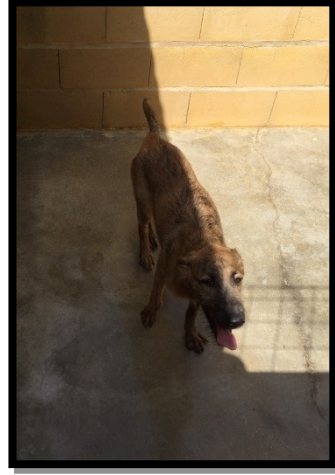

NUEVA ENTRADA

RAZA: CRUCE PODENCO  
SEXO: MACHO  
TAMAÑO: MEDIANO  
EDAD: 19/03/2021

RAZA: CRUCE  
SEXO: MACHO  
TAMAÑO: MEDIANO  
EDAD: ADULTO

ENTRADA: 03/03/2023  
RAZA: CRUCE MASTÍN  
SEXO: HEMBRA  
TAMAÑO: GRAMDE  
EDAD: 26/04/2021

ENTRADA: 07/12/2023  
RAZA: CRUCE  
SEXO: HEMBRA  
TAMAÑO: MEDIANO  
EDAD: JOVEN

ENTRADA: 12/07/2023  
RAZA: CRUCE  
SEXO: HEMBRA  
TAMAÑO: GRANDE  
EDAD: 20/11/2022

ENTRADA: 27/03/2021  
RAZA: CRUCE  
SEXO: HEMBRA  
TAMAÑO: MEDIANO  
EDAD: CACHORRO

ENTRADA: 27/03/2021  
RAZA: CRUCE  
SEXO: HEMBRA  
TAMAÑO: MEDIANO  
EDAD: CACHORRO

ENTRADA: 27/03/2021  
RAZA: CRUCE  
SEXO: HEMBRA  
TAMAÑO: MEDIANO  
EDAD: CACHORRO

ENTRADA: 16/10/2023  
RAZA: CRUCE  
SEXO: MACHO  
TAMAÑO: MEDIANO  
EDAD: 15/04/2012

ENTRADA: 07/08/2023  
RAZA: CRUCE PODENCO  
SEXO: HEMBRA  
TAMAÑO: MEDIANO  
EDAD: 10/03/2018

ENTRADA: 19/10/2021  
RAZA: PODENCO  
SEXO: MACHO  
TAMAÑO: MEDIANO  
EDAD: ADULTO

ENTRADA: 21/02/2024  
RAZA: PITTBULL/ROTWEILER  
SEXO: MACHO  
TAMAÑO: MEDIANO  
EDAD: 28/03/2022