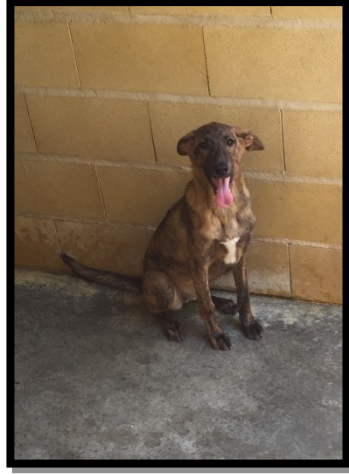

NUEVA ENTRADA

RAZA: CRUCE PODENCO  
SEXO: MACHO  
TAMAÑO: MEDIANO  
EDAD: 19/03/2021

RAZA: CRUCE  
SEXO: MACHO  
TAMAÑO: MEDIANO  
EDAD: ADULTO

ENTRADA: 03/03/2023  
RAZA: CRUCE MASTÍN  
SEXO: HEMBRA  
TAMAÑO: GRAMDE  
EDAD: 26/04/2021

ENTRADA: 07/12/2023  
RAZA: CRUCE  
SEXO: HEMBRA  
TAMAÑO: MEDIANO  
EDAD: JOVEN

ENTRADA: 12/07/2023  
RAZA: CRUCE  
SEXO: HEMBRA  
TAMAÑO: GRANDE  
EDAD: 20/11/2022

ENTRADA: 27/03/2021  
RAZA: CRUCE  
SEXO: HEMBRA  
TAMAÑO: MEDIANO  
EDAD: CACHORRO

ENTRADA: 27/03/2021  
RAZA: CRUCE  
SEXO: HEMBRA  
TAMAÑO: MEDIANO  
EDAD: CACHORRO

ENTRADA: 27/03/2021  
RAZA: CRUCE  
SEXO: HEMBRA  
TAMAÑO: MEDIANO  
EDAD: CACHORRO

ENTRADA: 16/10/2023  
RAZA: CRUCE  
SEXO: MACHO  
TAMAÑO: MEDIANO  
EDAD: 15/04/2012

ENTRADA: 07/08/2023  
RAZA: CRUCE PODENCO  
SEXO: HEMBRA  
TAMAÑO: MEDIANO  
EDAD: 10/03/2018

ENTRADA: 19/10/2021  
RAZA: PODENCO  
SEXO: MACHO  
TAMAÑO: MEDIANO  
EDAD: ADULTO

ENTRADA: 21/02/2024  
RAZA: PITTBULL/ROTWEILER  
SEXO: MACHO  
TAMAÑO: MEDIANO  
EDAD: 28/03/2022