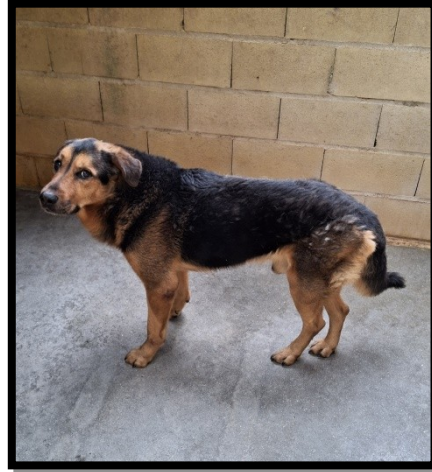

ENTRADA: 12/04/2024  
RAZA: CRUCE  
SEXO: MACHO  
TAMAÑO: MEDIANO  
EDAD: 24/12/2022

ENTRADA: 05/04/2021  
RAZA: PODENCO  
SEXO: MACHO  
TAMAÑO: MEDIANO  
EDAD: ADULTO

ENTRADA: 01/11/2023  
RAZA: PODENCO  
SEXO: HEMBRA  
TAMAÑO: MEDIANO  
EDAD: JOVEN

RAZA: BULL TERRIER  
SEXO: MACHO  
TAMAÑO: MEDIANO  
EDAD: ADULTO

RAZA: CRUCE  
SEXO: MACHO  
TAMAÑO: MEDIANO  
EDAD: JOVEN

RAZA: CRUCE PODENCO  
SEXO: HEMBRA  
TAMAÑO: MEDIANO  
EDAD: ADLUTO

RAZA: BODEGUERO  
SEXO: MACHO  
TAMAÑO: MEDIANO  
EDAD: JOVEN

NUEVA ENTRADA

RAZA: CRUCE PODENCO  
SEXO: MACHO  
TAMAÑO: MEDIANO  
EDAD: 19/03/2021

RAZA: CRUCE  
SEXO: MACHO  
TAMAÑO: MEDIANO  
EDAD: ADULTO

ENTRADA: 03/03/2023  
RAZA: CRUCE MASTÍN  
SEXO: HEMBRA  
TAMAÑO: GRAMDE  
EDAD: 26/04/2021

ENTRADA: 07/12/2023  
RAZA: CRUCE  
SEXO: HEMBRA  
TAMAÑO: MEDIANO  
EDAD: JOVEN

ENTRADA: 12/07/2023  
RAZA: CRUCE  
SEXO: HEMBRA  
TAMAÑO: GRANDE  
EDAD: 20/11/2022

ENTRADA: 27/03/2021  
RAZA: CRUCE  
SEXO: HEMBRA  
TAMAÑO: MEDIANO  
EDAD: CACHORRO