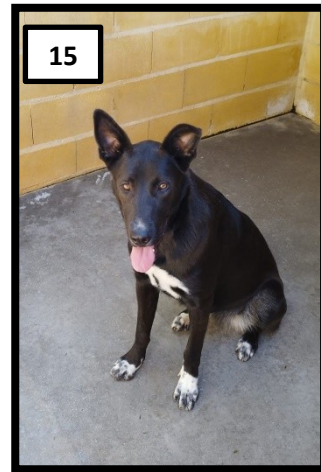

RAZA: BULL TERRIER  
SEXO: MACHO  
TAMAÑO: MEDIANO  
EDAD: ADULTO

RAZA: CRUCE  
SEXO: MACHO  
TAMAÑO: MEDIANO  
EDAD: JOVEN

RAZA: CRUCE PODENCO  
SEXO: HEMBRA  
TAMAÑO: MEDIANO  
EDAD: ADLUTO

RAZA: BODEGUERO  
SEXO: MACHO  
TAMAÑO: MEDIANO  
EDAD: JOVEN

NUEVA ENTRADA

RAZA: CRUCE PODENCO  
SEXO: MACHO  
TAMAÑO: MEDIANO  
EDAD: 19/03/2021

RAZA: CRUCE  
SEXO: MACHO  
TAMAÑO: MEDIANO  
EDAD: ADULTO

ENTRADA: 03/03/2023  
RAZA: CRUCE MASTÍN  
SEXO: HEMBRA  
TAMAÑO: GRAMDE  
EDAD: 26/04/2021

ENTRADA: 07/12/2023  
RAZA: CRUCE  
SEXO: HEMBRA  
TAMAÑO: MEDIANO  
EDAD: JOVEN

ENTRADA: 12/07/2023  
RAZA: CRUCE  
SEXO: HEMBRA  
TAMAÑO: GRANDE  
EDAD: 20/11/2022

ENTRADA: 27/03/2021  
RAZA: CRUCE  
SEXO: HEMBRA  
TAMAÑO: MEDIANO  
EDAD: CACHORRO

ENTRADA: 27/03/2021  
RAZA: CRUCE  
SEXO: HEMBRA  
TAMAÑO: MEDIANO  
EDAD: CACHORRO

ENTRADA: 27/03/2021  
RAZA: CRUCE  
SEXO: HEMBRA  
TAMAÑO: MEDIANO  
EDAD: CACHORRO

ENTRADA: 16/10/2023  
RAZA: CRUCE  
SEXO: MACHO  
TAMAÑO: MEDIANO  
EDAD: 15/04/2012