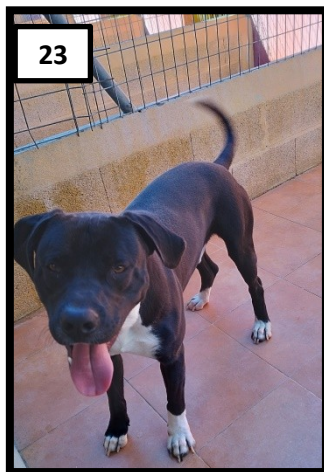

ENTRADA: 07/12/2023  
RAZA: CRUCE  
SEXO: HEMBRA  
TAMAÑO: MEDIANO  
EDAD: JOVEN

ENTRADA: 12/07/2023  
RAZA: CRUCE  
SEXO: HEMBRA  
TAMAÑO: GRANDE  
EDAD: 20/11/2022

ENTRADA: 27/03/2021  
RAZA: CRUCE  
SEXO: HEMBRA  
TAMAÑO: MEDIANO  
EDAD: CACHORRO

ENTRADA: 27/03/2021  
RAZA: CRUCE  
SEXO: HEMBRA  
TAMAÑO: MEDIANO  
EDAD: CACHORRO

ENTRADA: 27/03/2021  
RAZA: CRUCE  
SEXO: HEMBRA  
TAMAÑO: MEDIANO  
EDAD: CACHORRO

ENTRADA: 16/10/2023  
RAZA: CRUCE  
SEXO: MACHO  
TAMAÑO: MEDIANO  
EDAD: 15/04/2012

ENTRADA: 07/08/2023  
RAZA: CRUCE PODENCO  
SEXO: HEMBRA  
TAMAÑO: MEDIANO  
EDAD: 10/03/2018

ENTRADA: 19/10/2021  
RAZA: PODENCO  
SEXO: MACHO  
TAMAÑO: MEDIANO  
EDAD: ADULTO

ENTRADA: 21/02/2024  
RAZA: PITTBULL/ROTWEILER  
SEXO: MACHO  
TAMAÑO: MEDIANO  
EDAD: 28/03/2022

ENTRADA: 04/10/2023  
RAZA: CRUCE PITBULL  
SEXO: MACHO  
TAMAÑO: MEDIANO  
EDAD: JOVEN

ENTRADA: 19/02/2024  
RAZA: CRUCE PODENCO  
SEXO: MACHO  
TAMAÑO: MEDIANO  
EDAD: CACHORRO

ENTRADA: 21/02/2022  
RAZA: PODENCO  
SEXO: MACHO  
TAMAÑO: MEDIANO  
EDAD: 19/03/2021