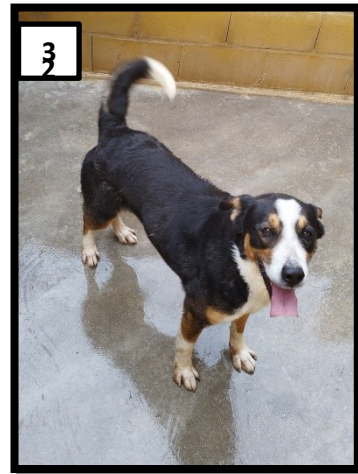

PROGRAMA EUTANASIA CERO LIM

07/05/2024

A continuación, le detallamos los perros que se encuentran en el programa de eutanasia cero limitada por el Ayuntamiento del Rincón de la Victoria.

ENTRADA: 09/09/2023
RAZA: CRUCE
SEXO: MACHO
TAMAÑO: MEDIANO
EDAD: JOVEN

ENTRADA: 09/09/2023
RAZA: CRUCE
SEXO: MACHO
TAMAÑO: MEDIANO
EDAD: JOVEN

ENTRADA: 12/02/2024
RAZA: CRUCE
SEXO: MACHO
TAMAÑO: MEDIANO
EDAD: 24/02/2019

R
ENTRADA: 12/04/2024
RAZA: CRUCE
SEXO: MACHO
TAMAÑO: MEDIANO
EDAD: 24/12/2022

5

5

ENTRADA: 05/04/2021
RAZA: PODENCO
SEXO: MACHO
TAMAÑO: MEDIANO
EDAD: ADULTO

ENTRADA: 06/09/2023
RAZA: CRUCE PITBULL
SEXO: HEMBRA
TAMAÑO: MEDIANO
EDAD: JOVEN

ENTRADA: 19/10/2023
RAZA: BULL TERRIER
SEXO: MACHO
TAMAÑO: MEDIANO
EDAD: ADULTO

ENTRADA: 11/10/2022
RAZA: CRUCE
SEXO: MACHO
TAMAÑO: MEDIANO
EDAD: JOVEN

ENTRADA: 23/10/2021
RAZA: CRUCE PODENCO
SEXO: HEMBRA
TAMAÑO: MEDIANO
EDAD: ADLUTO

12

13

ENTRADA: 05/05/2023
RAZA: BODEGUERO
SEXO: MACHO
TAMAÑO: MEDIANO
EDAD: JOVEN