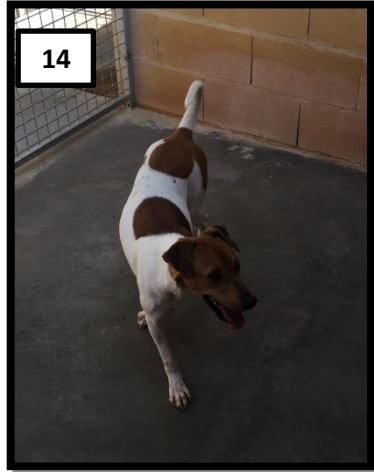

5

5

ENTRADA: 05/04/2021
RAZA: PODENCO
SEXO: MACHO
TAMAÑO: MEDIANO
EDAD: ADULTO

ENTRADA: 06/09/2023
RAZA: CRUCE PITBULL
SEXO: HEMBRA
TAMAÑO: MEDIANO
EDAD: JOVEN

ENTRADA: 19/10/2023
RAZA: BULL TERRIER
SEXO: MACHO
TAMAÑO: MEDIANO
EDAD: ADULTO

ENTRADA: 11/10/2022
RAZA: CRUCE
SEXO: MACHO
TAMAÑO: MEDIANO
EDAD: JOVEN

ENTRADA: 23/10/2021
RAZA: CRUCE PODENCO
SEXO: HEMBRA
TAMAÑO: MEDIANO
EDAD: ADLUTO

12

13

ENTRADA: 05/05/2023
RAZA: BODEGUERO
SEXO: MACHO
TAMAÑO: MEDIANO
EDAD: JOVEN

ENTRADA: 08/02/2022
RAZA: CRUCE PODENCO
SEXO: MACHO
TAMAÑO: MEDIANO
EDAD: 19/03/2021

ENTRADA: 30/12/2023
RAZA: CRUCE
SEXO: MACHO
TAMAÑO: MEDIANO
EDAD: ADULTO

13

14

15

ENTRADA: 03/03/2023
RAZA: CRUCE MASTÍN
SEXO: HEMBRA
TAMAÑO: GRAMDE
EDAD: 26/04/2021

ENTRADA: 07/12/2023
RAZA: CRUCE
SEXO: HEMBRA
TAMAÑO: MEDIANO
EDAD: JOVEN

ENTRADA: 12/07/2023
RAZA: CRUCE
SEXO: HEMBRA
TAMAÑO: GRANDE
EDAD: 20/11/2022

18

ENTRADA: 27/03/2021
RAZA: CRUCE
SEXO: HEMBRA
TAMAÑO: MEDIANO
EDAD: CACHORRO