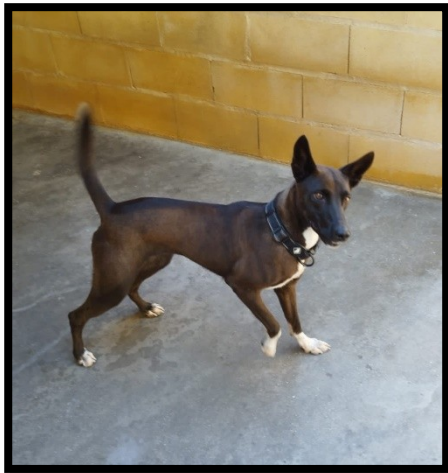

ENTRADA: 11/10/2022
RAZA: CRUCE
SEXO: MACHO
TAMAÑO: MEDIANO
EDAD: JOVEN

ENTRADA: 23/10/2021
RAZA: CRUCE PODENCO
SEXO: HEMBRA
TAMAÑO: MEDIANO
EDAD: ADLUTO

12

13

ENTRADA: 05/05/2023
RAZA: BODEGUERO
SEXO: MACHO
TAMAÑO: MEDIANO
EDAD: JOVEN

ENTRADA: 08/02/2022
RAZA: CRUCE PODENCO
SEXO: MACHO
TAMAÑO: MEDIANO
EDAD: 19/03/2021

ENTRADA: 30/12/2023
RAZA: CRUCE
SEXO: MACHO
TAMAÑO: MEDIANO
EDAD: ADULTO

13

14

15

ENTRADA: 03/03/2023
RAZA: CRUCE MASTÍN
SEXO: HEMBRA
TAMAÑO: GRAMDE
EDAD: 26/04/2021

ENTRADA: 07/12/2023
RAZA: CRUCE
SEXO: HEMBRA
TAMAÑO: MEDIANO
EDAD: JOVEN

ENTRADA: 12/07/2023
RAZA: CRUCE
SEXO: HEMBRA
TAMAÑO: GRANDE
EDAD: 20/11/2022

18

ENTRADA: 27/03/2021
RAZA: CRUCE
SEXO: HEMBRA
TAMAÑO: MEDIANO
EDAD: CACHORRO

ENTRADA: 27/03/2021
RAZA: CRUCE
SEXO: HEMBRA
TAMAÑO: MEDIANO
EDAD: CACHORRO

ENTRADA: 27/03/2021
RAZA: CRUCE
SEXO: HEMBRA
TAMAÑO: MEDIANO
EDAD: CACHORRO

19

ENTRADA: 06/12/2023
RAZA: CRUCE
SEXO: HEMBRA
TAMAÑO: MEDIANO
EDAD: JOVEN