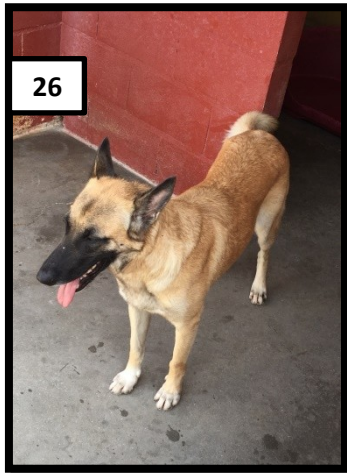

ENTRADA: 07/12/2023
RAZA: CRUCE
SEXO: HEMBRA
TAMAÑO: MEDIANO
EDAD: JOVEN

ENTRADA: 12/07/2023
RAZA: CRUCE
SEXO: HEMBRA
TAMAÑO: GRANDE
EDAD: 20/11/2022

18

ENTRADA: 27/03/2021
RAZA: CRUCE
SEXO: HEMBRA
TAMAÑO: MEDIANO
EDAD: CACHORRO

ENTRADA: 27/03/2021
RAZA: CRUCE
SEXO: HEMBRA
TAMAÑO: MEDIANO
EDAD: CACHORRO

ENTRADA: 27/03/2021
RAZA: CRUCE
SEXO: HEMBRA
TAMAÑO: MEDIANO
EDAD: CACHORRO

19

ENTRADA: 06/12/2023
RAZA: CRUCE
SEXO: HEMBRA
TAMAÑO: MEDIANO
EDAD: JOVEN

ENTRADA: 07/08/2023
RAZA: CRUCE PODENCO
SEXO: HEMBRA
TAMAÑO: MEDIANO
EDAD: 10/03/2018

ENTRADA: 19/10/2021
RAZA: PODENCO
SEXO: MACHO
TAMAÑO: MEDIANO
EDAD: ADULTO

18

ENTRADA: 21/02/2024
RAZA: PITTBULL/ROTWEILER
SEXO: MACHO
TAMAÑO: MEDIANO
EDAD: 28/03/2022

ENTRADA: 04/10/2023
RAZA: CRUCE PITBULL
SEXO: MACHO
TAMAÑO: MEDIANO
EDAD: JOVEN

ENTRADA: 19/02/2024
RAZA: CRUCE PODENCO
SEXO: MACHO
TAMAÑO: MEDIANO
EDAD: CACHORRO

ENTRADA: 21/02/2022
RAZA: PODENCO
SEXO: MACHO
TAMAÑO: MEDIANO
EDAD: 19/03/2021