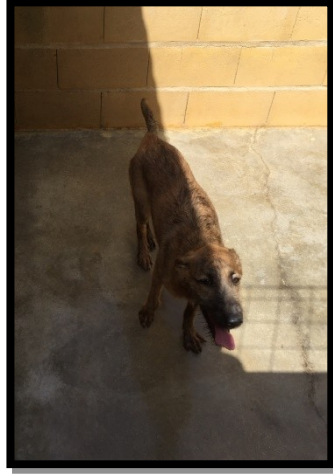

ENTRADA: 11/10/2022
RAZA: CRUCE
SEXO: MACHO
TAMAÑO: MEDIANO
EDAD: JOVEN

ENTRADA: 23/10/2021
RAZA: CRUCE PODENCO
SEXO: HEMBRA
TAMAÑO: MEDIANO
EDAD: ADLUTO

12

13

ENTRADA: 05/05/2023
RAZA: BODEGUERO
SEXO: MACHO
TAMAÑO: MEDIANO
EDAD: JOVEN

ENTRADA: 08/02/2022
RAZA: CRUCE PODENCO
SEXO: MACHO
TAMAÑO: MEDIANO
EDAD: 19/03/2021

ENTRADA: 30/12/2023
RAZA: CRUCE
SEXO: MACHO
TAMAÑO: MEDIANO
EDAD: ADULTO

13

14

15

ENTRADA: 03/03/2023
RAZA: CRUCE MASTÍN
SEXO: HEMBRA
TAMAÑO: GRAMDE
EDAD: 26/04/2021

ENTRADA: 07/12/2023
RAZA: CRUCE
SEXO: HEMBRA
TAMAÑO: MEDIANO
EDAD: JOVEN

ENTRADA: 12/07/2023
RAZA: CRUCE
SEXO: HEMBRA
TAMAÑO: GRANDE
EDAD: 20/11/2022

18

ENTRADA: 27/03/2021
RAZA: CRUCE
SEXO: HEMBRA
TAMAÑO: MEDIANO
EDAD: CACHORRO

ENTRADA: 27/03/2021
RAZA: CRUCE
SEXO: HEMBRA
TAMAÑO: MEDIANO
EDAD: CACHORRO

ENTRADA: 27/03/2021
RAZA: CRUCE
SEXO: HEMBRA
TAMAÑO: MEDIANO
EDAD: CACHORRO

19

ENTRADA: 06/12/2023
RAZA: CRUCE
SEXO: HEMBRA
TAMAÑO: MEDIANO
EDAD: JOVEN