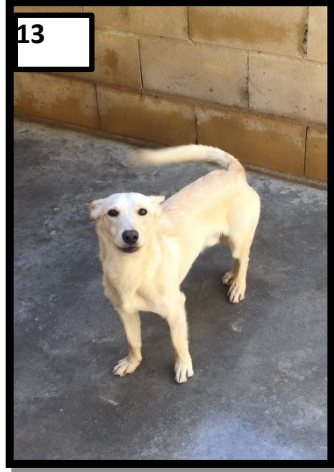

ENTRADA: 09/09/2023
RAZA: CRUCE
SEXO: MACHO
TAMAÑO: MEDIANO
EDAD: JOVEN

ENTRADA: 12/02/2024
RAZA: CRUCE
SEXO: MACHO
TAMAÑO: MEDIANO
EDAD: 24/02/2019

R
ENTRADA: 12/04/2024
RAZA: CRUCE
SEXO: MACHO
TAMAÑO: MEDIANO
EDAD: 24/12/2022

5

5

ENTRADA: 05/04/2021
RAZA: PODENCO
SEXO: MACHO
TAMAÑO: MEDIANO
EDAD: ADULTO

ENTRADA: 06/09/2023
RAZA: CRUCE PITBULL
SEXO: HEMBRA
TAMAÑO: MEDIANO
EDAD: JOVEN

ENTRADA: 19/10/2023
RAZA: BULL TERRIER
SEXO: MACHO
TAMAÑO: MEDIANO
EDAD: ADULTO

ENTRADA: 11/10/2022
RAZA: CRUCE
SEXO: MACHO
TAMAÑO: MEDIANO
EDAD: JOVEN

ENTRADA: 23/10/2021
RAZA: CRUCE PODENCO
SEXO: HEMBRA
TAMAÑO: MEDIANO
EDAD: ADLUTO

12

13

ENTRADA: 05/05/2023
RAZA: BODEGUERO
SEXO: MACHO
TAMAÑO: MEDIANO
EDAD: JOVEN

ENTRADA: 08/02/2022
RAZA: CRUCE PODENCO
SEXO: MACHO
TAMAÑO: MEDIANO
EDAD: 19/03/2021

ENTRADA: 30/12/2023
RAZA: CRUCE
SEXO: MACHO
TAMAÑO: MEDIANO
EDAD: ADULTO

13

14

15

ENTRADA: 03/03/2023
RAZA: CRUCE MASTÍN
SEXO: HEMBRA
TAMAÑO: GRAMDE
EDAD: 26/04/2021