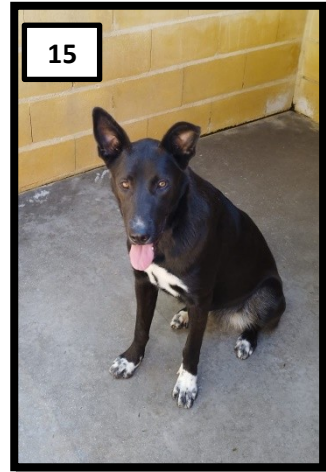

ENTRADA: 11/10/2022
RAZA: CRUCE
SEXO: MACHO
TAMAÑO: MEDIANO
EDAD: JOVEN

ENTRADA: 23/10/2021
RAZA: CRUCE PODENCO
SEXO: HEMBRA
TAMAÑO: MEDIANO
EDAD: ADLUTO

12

13

ENTRADA: 05/05/2023
RAZA: BODEGUERO
SEXO: MACHO
TAMAÑO: MEDIANO
EDAD: JOVEN

ENTRADA: 08/02/2022
RAZA: CRUCE PODENCO
SEXO: MACHO
TAMAÑO: MEDIANO
EDAD: 19/03/2021

ENTRADA: 30/12/2023
RAZA: CRUCE
SEXO: MACHO
TAMAÑO: MEDIANO
EDAD: ADULTO

13

14

15

ENTRADA: 03/03/2023
RAZA: CRUCE MASTÍN
SEXO: HEMBRA
TAMAÑO: GRAMDE
EDAD: 26/04/2021

ENTRADA: 07/12/2023
RAZA: CRUCE
SEXO: HEMBRA
TAMAÑO: MEDIANO
EDAD: JOVEN

ENTRADA: 12/07/2023
RAZA: CRUCE
SEXO: HEMBRA
TAMAÑO: GRANDE
EDAD: 20/11/2022

18

ENTRADA: 27/03/2021
RAZA: CRUCE
SEXO: HEMBRA
TAMAÑO: MEDIANO
EDAD: CACHORRO

ENTRADA: 27/03/2021
RAZA: CRUCE
SEXO: HEMBRA
TAMAÑO: MEDIANO
EDAD: CACHORRO

ENTRADA: 27/03/2021
RAZA: CRUCE
SEXO: HEMBRA
TAMAÑO: MEDIANO
EDAD: CACHORRO

19

ENTRADA: 06/12/2023
RAZA: CRUCE
SEXO: HEMBRA
TAMAÑO: MEDIANO
EDAD: JOVEN