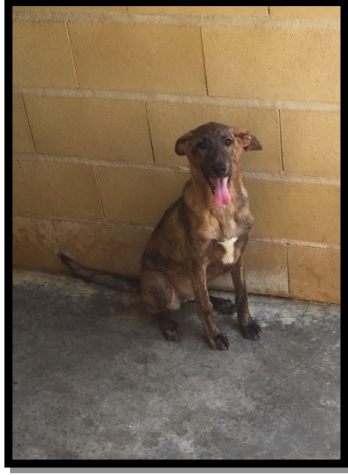

ENTRADA: 11/10/2022
RAZA: CRUCE
SEXO: MACHO
TAMAÑO: MEDIANO
EDAD: JOVEN

ENTRADA: 23/10/2021
RAZA: CRUCE PODENCO
SEXO: HEMBRA
TAMAÑO: MEDIANO
EDAD: ADLUTO

12

13

ENTRADA: 05/05/2023
RAZA: BODEGUERO
SEXO: MACHO
TAMAÑO: MEDIANO
EDAD: JOVEN

ENTRADA: 08/02/2022
RAZA: CRUCE PODENCO
SEXO: MACHO
TAMAÑO: MEDIANO
EDAD: 19/03/2021

ENTRADA: 30/12/2023
RAZA: CRUCE
SEXO: MACHO
TAMAÑO: MEDIANO
EDAD: ADULTO

13

14

15

ENTRADA: 03/03/2023
RAZA: CRUCE MASTÍN
SEXO: HEMBRA
TAMAÑO: GRAMDE
EDAD: 26/04/2021

ENTRADA: 07/12/2023
RAZA: CRUCE
SEXO: HEMBRA
TAMAÑO: MEDIANO
EDAD: JOVEN

ENTRADA: 12/07/2023
RAZA: CRUCE
SEXO: HEMBRA
TAMAÑO: GRANDE
EDAD: 20/11/2022

18

ENTRADA: 27/03/2021
RAZA: CRUCE
SEXO: HEMBRA
TAMAÑO: MEDIANO
EDAD: CACHORRO

ENTRADA: 27/03/2021
RAZA: CRUCE
SEXO: HEMBRA
TAMAÑO: MEDIANO
EDAD: CACHORRO

ENTRADA: 27/03/2021
RAZA: CRUCE
SEXO: HEMBRA
TAMAÑO: MEDIANO
EDAD: CACHORRO

19

ENTRADA: 06/12/2023
RAZA: CRUCE
SEXO: HEMBRA
TAMAÑO: MEDIANO
EDAD: JOVEN