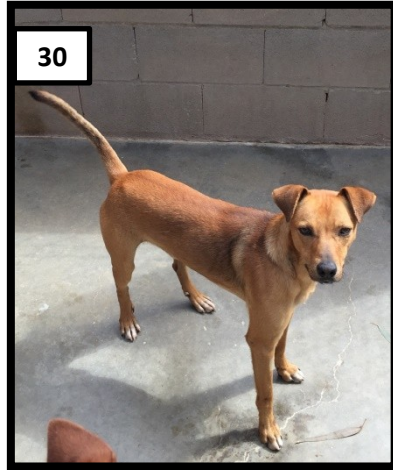

ENTRADA: 07/08/2023
RAZA: CRUCE PODENCO
SEXO: HEMBRA
TAMAÑO: MEDIANO
EDAD: 10/03/2018

ENTRADA: 19/10/2021
RAZA: PODENCO
SEXO: MACHO
TAMAÑO: MEDIANO
EDAD: ADULTO

18

ENTRADA: 21/02/2024
RAZA: PITTBULL/ROTWEILER
SEXO: MACHO
TAMAÑO: MEDIANO
EDAD: 28/03/2022

ENTRADA: 04/10/2023
RAZA: CRUCE PITBULL
SEXO: MACHO
TAMAÑO: MEDIANO
EDAD: JOVEN

ENTRADA: 19/02/2024
RAZA: CRUCE PODENCO
SEXO: MACHO
TAMAÑO: MEDIANO
EDAD: CACHORRO

ENTRADA: 21/02/2022
RAZA: PODENCO
SEXO: MACHO
TAMAÑO: MEDIANO
EDAD: 19/03/2021

ENTRADA: 09/03/2023
RAZA: PASTOR BELGA MALINOIS
SEXO: HEMBRA
TAMAÑO: MEDIANO
EDAD: 19/09/2021

ENTRADA: 19/02/2024
RAZA: CRUCE PODENCO
SEXO: MACHO
TAMAÑO: MEDIANO
EDAD:

28

ENTRADA: 11/04/2024
RAZA: MASTÍN
SEXO: HEMBRA
TAMAÑO: GRANDE
EDAD: 20/09/2018

29

NUEVA ENTRADA

ENTRADA: 11/04/2024
RAZA: MASTÍN
SEXO: HEMBRA
TAMAÑO: GRANDE
EDAD: 01/09/2018

30

ENTRADA: 07/02/2023
RAZA: CRUCE
SEXO: MACHO
TAMAÑO: MEDIANO
EDAD: 01/01/2021

33

33